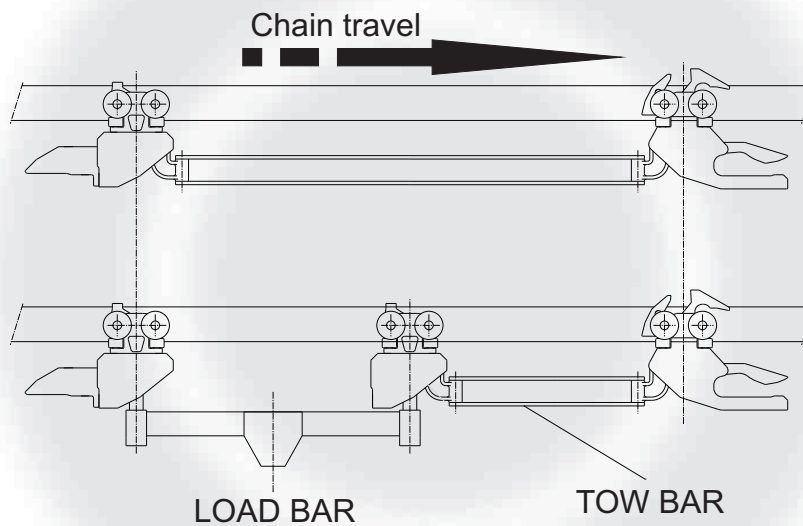

## FREE TROLLEY

 LOAD	UAS 3"			UAS 4"			UAS 6"		
	horizontal	<30°		horizontal	<30°		horizontal	<30°	
	120 Kg	70 Kg		500 Kg	250 Kg		1100 Kg	600 Kg	

 LOAD	UAS 3"			UAS 4"			UAS 6"		
	horizontal	<30°	<60°	horizontal	<30°	<60°	horizontal	<30°	<60°
	250 Kg	150 Kg	75 Kg	750 Kg	500 Kg	300 Kg	2000 Kg	1400 Kg	-
 LOAD	300 Kg	200 Kg	75 Kg	1000 Kg	750 Kg	500 Kg	5000 Kg	3200 Kg	2500 Kg